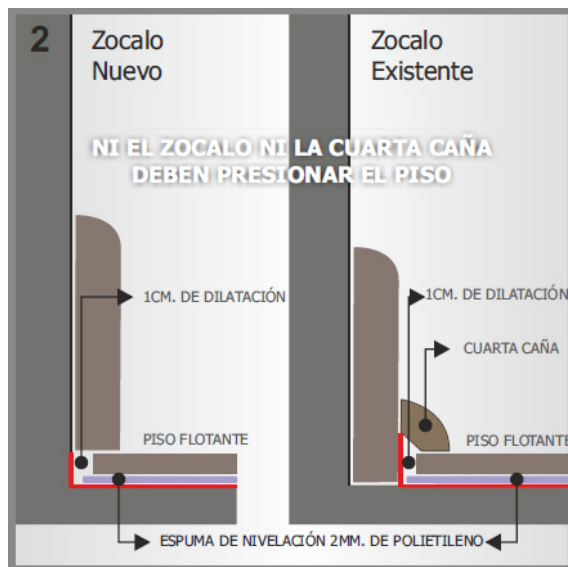

Dos condiciones típicas de union de pared

Dos condiciones típicas de union de pared.

Con zocalo nuevo

Coloque el piso contra la pared dejando un margen de no menos de 1cm,alrededor de los bordes.

Una vez listo,instale el zocalo sobre el piso nuevo.Este margen debe ser cubierto por el ancho del zocalo, sin presionar nunca el p

Con zocalo existente.

El zocalo antiguo puede ser removido para instalar uno nuevo.Tambien puede dejar el zocalo original si esta en buen estado y colocar una cuarta cana para cubrir el margen de 1cm.

(Aproveche esta oportunidad para cambiar o reparar los zocalos antes de instalar el piso).