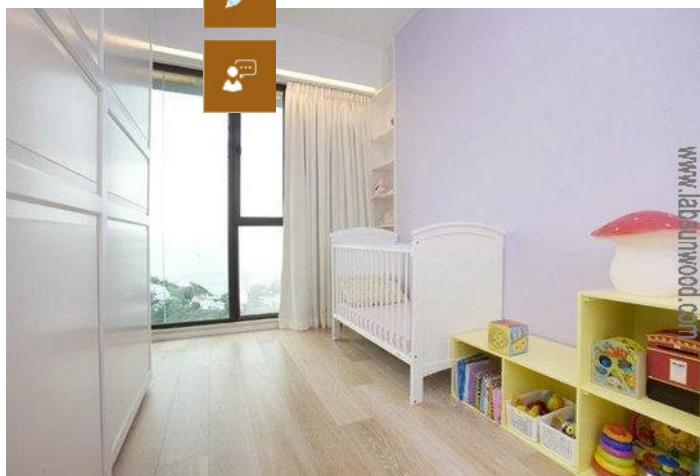

Molduras zocalos para pisos

Espuma

Catálogo de Color

Catálogo de Superficie

Decoracion de piso flotante blanco color

Suelos de madera clara con trofeos muy simples para que coincida con la mayoría de la decoración del hogar, elija el suelo de madera de color claro para que coincida con el efecto general es hacer el hogar más cómodo, el tono más suave, puede presentar un ambiente familiar muy acogedor. En primer lugar, los suelos de madera y muebles de la luz es una combinación perfecta, dando una sensación fresca. Muebles y pisos de madera pueden ser del mismo color que la casa le da sabor más natural.