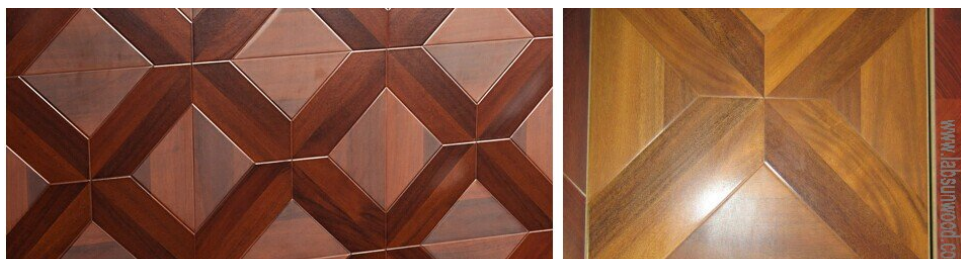

Piso flotante laminado parquet color

Piso flotante laminado parquet color es un nuevo color en estos años,se vende muy bien en Europa,es un superior piso flotantes.

Elegimos 90% madera para materiales,la densidad alcanza 870kg/m3,la calidad igual que Krono y unas marcas de Alemania.

Labsun piso flotante i

DISEÑOS DE 806 x 200mm:

Foto de empaque:

△ : Piso laminado haya madera color ▽ : Efecto de la decoración de negro piso flotante y blanco piso

PISO FLOTANTE LAMINADO PARQUET COLOR

Déjenos sus comentarios e inquietudes, le responderemos a la brevedad posible , muchas gracias!