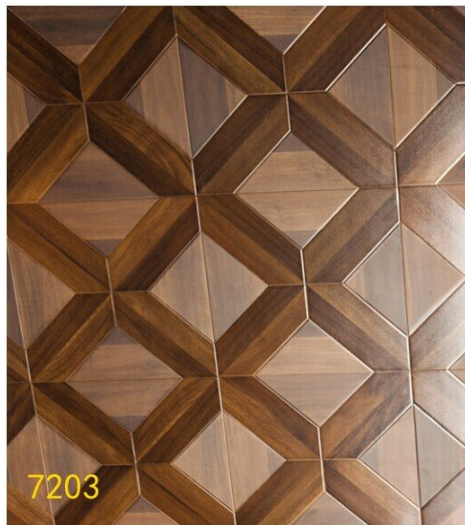

PRODUCTOS

Pisos laminados

- + Espesor de Piso Laminado
- + Densidad de piso laminado
- + Tráfico de Piso laminado
- + Uso de piso laminado
- + Click de piso laminado
- + Groove biselado de piso laminado

Molduras zocalos para pisos

Espuma

Catálogo de Color

Catálogo de Superficie

PRODUCTOS

- Piso flotante laminado ce
  Mayores colores de Teak,por fav
- Piso flotante cerezo AC3
  Mayores colores de Teak,por fav
- Piso flotante cerezo de 1
  Mayores colores de Teak,por fav
- Piso flotante cerezo de 8
  Mayores colores de Teak,por fav

Piso flotante laminado parquet color

Piso flotante laminado parquet color es un nuevo color en estos años,se vende muy bien en Europa,es un superior piso flotantes.

Elegimos 90% madera para materiales,la densidad alcanza 870kg/m3,la calidad igual que Krono y unas marcas de Alemania.

Medida: 806 x 403mm,
Espesor: 8.3mm

Empaquete: 10pcs/caja, /contenedor 20ft,22.5kg/caja,total 3085M2

Medida: 806 x 403mm,
Espesor: 12mm

Empaquete: 7pcs/caja,950cajas/contenedor 20ft,23.5kg/caja,total 2160M2

Medida:806 x 200mm

Espesor: 12.3mm

Densidad: HDF 870kg/m3

Empaquete: 12pcs/caja,950cajas/contenedor 20ft,22.5kg/caja,total 2450M2

DISEÑOS DE 806 x 403mm:

OBRAS

En el mayo de 2010 aos,cooperamos con HaiXin construccion grupo de China para LongAo obra.Fabricamos pisos flotantes para

Labsun piso flotante i