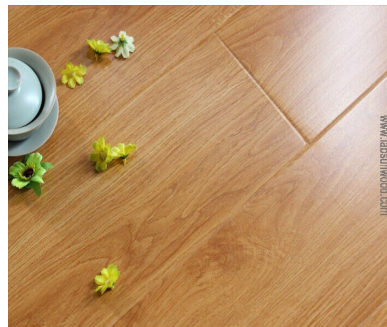

Molduras zocalos para pisos

Espuma

Catálogo de Color

Catálogo de Superficie

Piso laminado U groove biselado aleman calidad

U groove es especial decoración en piso flotante, asi piso flotante se ve mas bonito, como madera natural. Piso flotante U groove es mas facil limpiar que piso flotante V groove.

Usamos avanzadas maquinas aprecian los capas protectoras de cuatros lados de pisos flotantes y imagen papel juntos con un arco, después de los pisos flotantes, costuras es una ranuras en forma de U o en forma de V poco profundas, así que el suelo laminado se puede limpiar con U groove biselado o V groove biselado.

El lanzamiento del piso flotante U-Groove logró conjugar el excelente look del entablonado de madera sólida con las ventajas del piso laminado.

AC3, AC4, AC5 HDF

Medida: 1218 x 198mm, 810 x 150mm, otras medidas

Espesor: 8.3mm, 11mm, 12.3mm

Click: Single click, Double click, Arc click

Uso: hogar y comercial

Color: Maple, Cerezo, Roble, Nogal, Merbau, etc.

PRODUCTOS

Piso flotante laminado ce
Mayores colores de Teak, por fav