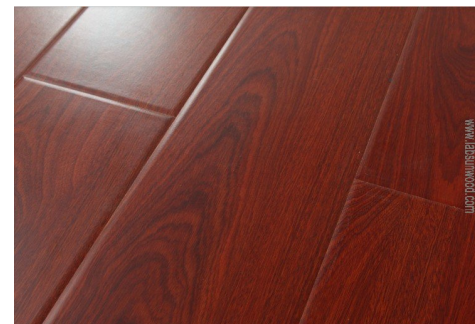

OBRAS

En el mayo de 2010 aos, cooperamos con HaiXin construccin grupo de China para LongAo obra. Fabricamos pisos flotantes para

Labsun piso flotante

▲ : ..... ▼ : Piso laminado teak biselado con U groove

PISO LAMINADO U GROOVE BISELADO ALEMAN CALIDAD

Déjenos sus comentarios e inquietudes, le responderemos a la brevedad posible , muchas gracias!

Name (required) *

Email (required) *

Phone

Detalles *