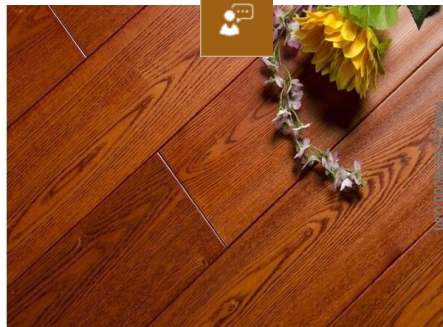

Molduras zocalos para pisos

Espuma

Catálogo de Color

Catálogo de Superficie

Piso laminado V groove aleman calidad

V groove es especial decoración en piso flotante, asi piso flotante se ve mas bonito, como madera natural. Usamos avanzadas maquinas aprecian los capas protectoras de cuatros lados de pisos flotantes y imagen papel juntos con un arco, después de instalar pisos flotantes, costuras es una ranuras en forma de U o en forma de V poco profundas, así que el suelo laminado se llama V groove.

El lanzamiento del piso fl... -Groove logró conjugar el excelente look del entablonado de madera sólida con las ventajas del piso lamina

AC3, AC4, AC5 HDF

Medida: 1218 x 198mm o otras medidas, según la necesidad de cliente

Espesor: 8.3mm, 11mm, 12.3mm

Click: Single click, Double click, Arc click

Uso: hogar y comercial

Color: Maple, Cerezo, Roble, Nogal, Merbau, etc.

PRODUCTOS

 Piso flotante laminado ce
Mayores colores de Teak, por fav