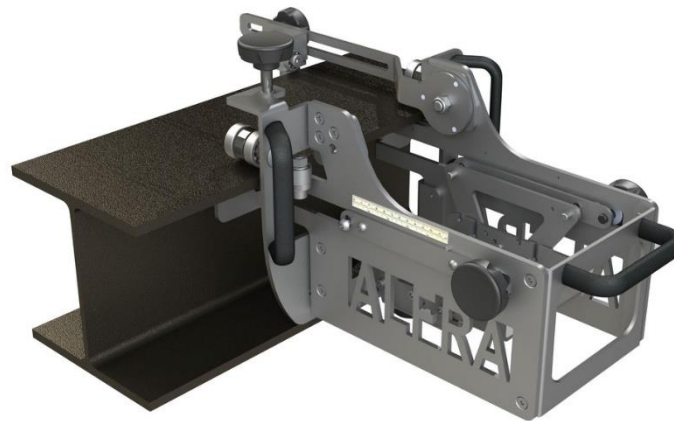

AGENCES INDUSTRIELLES
INDUSTRIELE AGENTSCHAPPEN

Equipements Electromécaniques
Elektro-mekaniek Uitrustingen

SA **Staelens** NV

APS GO schuifwagen

23155

De APS GO-wagen maakt het eenvoudig om de hydraulische ponsmachine APS over een stalen balk te verplaatsen. De APS-ponsmachine wordt met behulp van de adapterplaat op het mobiele systeem bevestigd en kan op elk moment worden gedemonteerd.

De massieve en robuuste zwenkwielen voor zware belasting, samen met de zijhandgrepen, zorgen voor moeiteloos gebruik op de balk.

Afmetingen (L×B×H): 700 × 355 × 280 mm

Gewicht: 14 Kg