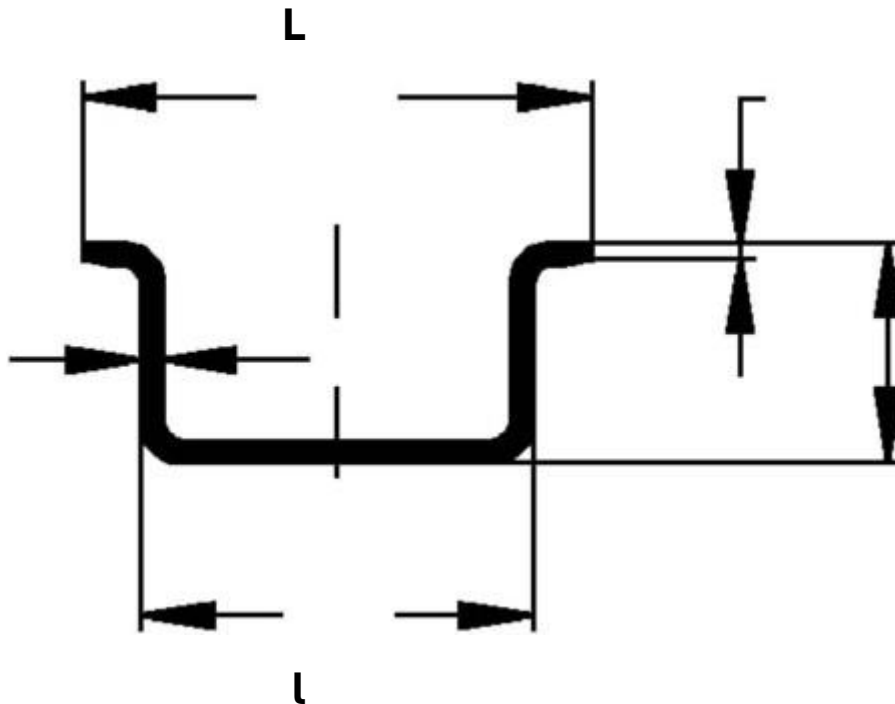

Profiel model 2934

L = 35 mm

Ht = 15 mm

l = 27 mm

Ep = 1.5 mm

2934/2 SL	Sendzimir-gegalvaniseerd staal – Perforaties 5,2 x 18 mm – Lengte 2 meter
2934/2 SL6	Sendzimir-gegalvaniseerd staal – Perforaties 6,2 x 18 mm – Lengte 2 meter
2934/2 BO	Onbehandeld staal – ZONDER perforatie – Lengte 2 meter
2934/2 SO	Sendzimir-gegalvaniseerd staal – ZONDER perforatie – Lengte 2 meter
2934/4 GL6	Elektrisch verzinkt staal met dikke passiveringslaag – Perforaties 6,2 x 18 mm – Lengte 4 meter
2934/4 GO	Elektrolytisch verzinkt staal met dikke passiveringslaag – ZONDER perforatie – Lengte 4 meter
2934/4 SL	Sendzimir-gegalvaniseerd staal – Perforaties 5,2 x 18 mm – Lengte 4 meter
2934/4 SO	Sendzimir-gegalvaniseerd staal – ZONDER perforatie – Lengte 4 meter