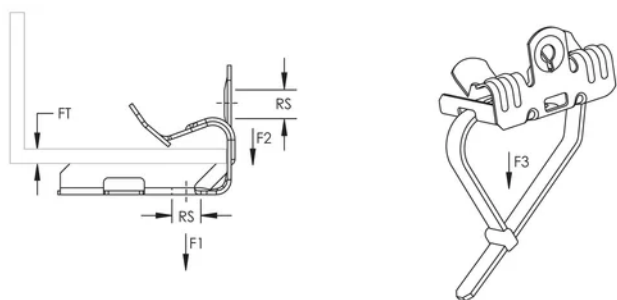

DIAGRAMMEN

WAARSCHUWING

nVent-producten moeten alleen worden geïnstalleerd en gebruikt zoals aangegeven in de instructiebladen en trainingsmateriaal van nVent. Instructiebladen zijn beschikbaar op www.nvent.com en bij uw nVent klantenservicevertegenwoordiger. Onjuiste installatie, misbruik, verkeerde toepassing of ander falen om de instructies en waarschuwingen van nVent volledig te volgen, kan leiden tot productstoringen, schade aan eigendommen, ernstig lichamelijk letsel en de dood en/of uw garantie ongeldig maken.

Noord-Amerika

+1.800.753.9221
optie 1 – Klantenservice
optie 2 – Technische
ondersteuning

Europa

Nederland:
+31 800-0200135
Frankrijk:
+33 800 901 793

Europa

Duitsland:
800 1890272
andere landen:
+31 13 5835404

APAC

Shanghai:
+ 86 21 2412 1618/19
Sydney:
+61 2 9751 8500

Ons krachtige merkenportfolio:

CADDY ERICO HOFFMAN ILSCO SCHROFF TRACHTE

©2025 nVent. Alle nVent-merken en -logo's zijn eigendom van of in licentie gegeven door nVent Services GmbH of haar gelieerde ondernemingen. Alle andere handelsmerken zijn het eigendom van hun respectieve eigenaren. nVent behoudt zich het recht voor om specificaties zonder kennisgeving te wijzigen.

Dit document is door het systeem gegenereerd.