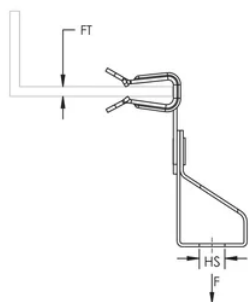

Catalogusnummer	Artikelnummer	Gatgrootte(HS)	Type gat	Flensdikte (FT)	Statische belasting	Certificeringen
160010	160010	11 mm	Onbewerkt	3 - 8 mm	900N	ITB
M10TI24	175000	10 mm	Schroefdraad	3 - 8 mm	900N	ITB
M6TI24	174820	6 mm	Schroefdraad	3 - 8 mm	900N	ITB
M6TI24R5	191024	6 mm	Schroefdraad	3 - 8 mm	900N	
M8TI24	174910	8 mm	Schroefdraad	3 - 8 mm	900N	ITB
M10TI58	175010	10 mm	Schroefdraad	8 - 14 mm	900N	ITB
M6TI58	174830	6 mm	Schroefdraad	8 - 14 mm	900N	ITB
M8TI58	174920	8 mm	Schroefdraad	8 - 14 mm	900N	ITB
T1058	160020	11 mm	Onbewerkt	8 - 14 mm	900N	ITB
160030	160030	11 mm	Onbewerkt	14 - 20 mm	900N	ITB
M10TI912	175020	10 mm	Schroefdraad	14 - 20 mm	900N	ITB
M6TI912	174840	6 mm	Schroefdraad	14 - 20 mm	900N	ITB
M8TI912	174930	8 mm	Schroefdraad	14 - 20 mm	900N	ITB

DIAGRAMMEN