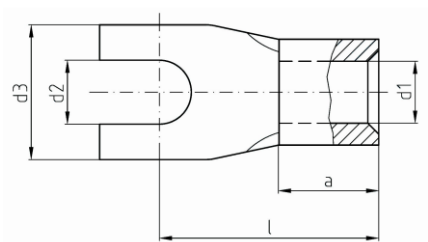

## Datasheet Plaatkabelschoen Vork 0,5 - 1mm<sup>2</sup> M4

**41114 ICQ14S**

<b>Artikelnummer</b>	ICQ14S 41114
<b>Doorsnede Kabel</b>	0,5 - 1 mm <sup>2</sup>
<b>Gatmaat</b>	M4
<b>Materiaal</b>	CU-HCP 99,95% vlgns DIN EN 13600
<b>Afwerking</b>	Galvanisch vertind

**Maten:**

d1	1.6mm
d3	7mm
d2	4.3mm
l	12mm
a	5mm

<b>Gewicht</b>	0.07 kg/100
----------------	-------------