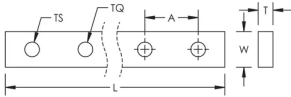

Lengte (L): 1985mm

Draadmaat (TS): M5

Koppel (TQ): 2 N·m

A: 18 mm

Gewicht van de eenheid: 0.85 kg

DIAGRAMMEN

WAARSCHUWING

nVent-producten moeten alleen worden geïnstalleerd en gebruikt zoals aangegeven in de instructiebladen en trainingsmateriaal van nVent. Instructiebladen zijn beschikbaar op www.nvent.com en bij uw nVent klantenservicevertegenwoordiger. Onjuiste installatie, misbruik, verkeerde toepassing of ander falen om de instructies en waarschuwingen van nVent volledig te volgen, kan leiden tot productstoringen, schade aan eigendommen, ernstig lichamelijk letsel en de dood en/of uw garantie ongeldig maken.