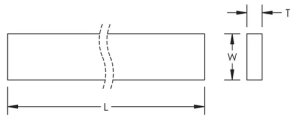

Massief koperen busbar, 80 mm x 10 mm x 2000 mm

CATALOGUSNUMMER

PCB-2M-80X10

CERTIFICERINGEN

KENMERKEN

Heavy-duty power connection

Circuit breaker, generator and prefabricated power network conductor

Alternative to large and multiple cables

Earth/ground connection

Power distribution

Rounded edges

PRODUCTKENMERKEN

Artikelnummer: 549740

Materiaal: Koper

Breedte (W): 80 mm

Dikte (T): 10 mm

Lengte (L): 2000mm

Gewicht van de eenheid: 14.2 kg

DIAGRAMMEN

WAARSCHUWING

nVent-producten moeten alleen worden geïnstalleerd en gebruikt zoals aangegeven in de instructiebladen en trainingsmateriaal van nVent. Instructiebladen zijn beschikbaar op www.nvent.com en bij uw nVent klantenservicevertegenwoordiger. Onjuiste installatie, misbruik, verkeerde toepassing of ander falen om de instructies en waarschuwingen van nVent volledig te volgen, kan leiden tot productstoringen, schade aan eigendommen, ernstig lichamelijke letsel en de dood en/of uw garantie ongeldig maken.