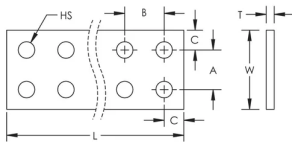

Lengte (L): 1750mm

Grootte van het gat (HS): 10.5 mm

A: 25 mm

B: 25 mm

C: 12.5 mm

Gewicht van de eenheid: 3.4 kg

DIAGRAMMEN

WAARSCHUWING

nVent-producten moeten alleen worden geïnstalleerd en gebruikt zoals aangegeven in de instructiebladen en trainingsmateriaal van nVent. Instructiebladen zijn beschikbaar op www.nvent.com en bij uw nVent klantenservicevertegenwoordiger. Onjuiste installatie, misbruik, verkeerde toepassing of ander falen om de instructies en waarschuwingen van nVent volledig te volgen, kan leiden tot productstoringen, schade aan eigendommen, ernstig lichamelijk letsel en de dood en/of uw garantie ongeldig maken.

Noord-Amerika

+1.800.753.9221

optie 1 – Klantenservice

optie 2 – Technische

ondersteuning

Europa

Nederland:

+31 800-0200135

Frankrijk:

+33 800 901 793

Europa

Duitsland:

800 1890272

andere landen:

+31 13 5835404