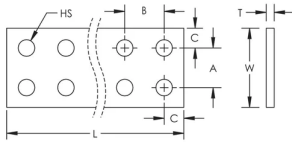

Dikte (T): 5 mm

Lengte (L): 1750mm

Grootte van het gat (HS): 10.5 mm

A: 38 mm

B: 25 mm

C: 12.5 mm

Gewicht van de eenheid: 4.4 kg

DIAGRAMMEN