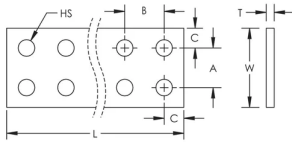

Dikte (T): 5 mm

Lengte (L): 1750mm

Grootte van het gat (HS): 10.5 mm

A: 55 mm

B: 25 mm

C: 12.5 mm

Gewicht van de eenheid: 5.7 kg

DIAGRAMMEN