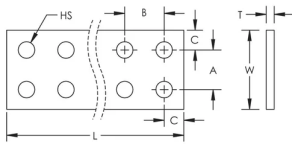

Lengte (L): 1750mm

Grootte van het gat (HS): 10.5 mm

A: 75 mm

B: 25 mm

C: 12.5 mm

Gewicht van de eenheid: 7.25 kg

DIAGRAMMEN

WAARSCHUWING

nVent-producten moeten alleen worden geïnstalleerd en gebruikt zoals aangegeven in de instructiebladen en trainingsmateriaal van nVent. Instructiebladen zijn beschikbaar op www.nvent.com en bij uw nVent klantenservicevertegenwoordiger. Onjuiste installatie, misbruik, verkeerde toepassing of ander falen om de instructies en waarschuwingen van nVent volledig te volgen, kan leiden tot productstoringen, schade aan eigendommen, ernstig lichamelijk letsel en de dood en/of uw garantie ongeldig maken.

Noord-Amerika

+1.800.753.9221

optie 1 – Klantenservice

optie 2 – Technische

ondersteuning

Europa

Nederland:

+31 800-0200135

Frankrijk:

+33 800 901 793

Europa

Duitsland:

800 1890272

andere landen:

+31 13 5835404