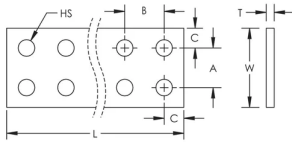

Lengte (L): 1750mm

Grootte van het gat (HS): 10.5 mm

A: 100 mm

B: 25 mm

C: 12.5 mm

Gewicht van de eenheid: 9.2 kg

DIAGRAMMEN

WAARSCHUWING

nVent-producten moeten alleen worden geïnstalleerd en gebruikt zoals aangegeven in de instructiebladen en trainingsmateriaal van nVent. Instructiebladen zijn beschikbaar op www.nvent.com en bij uw nVent klantenservicevertegenwoordiger. Onjuiste installatie, misbruik, verkeerde toepassing of ander falen om de instructies en waarschuwingen van nVent volledig te volgen, kan leiden tot productstoringen, schade aan eigendommen, ernstig lichamelijk letsel en de dood en/of uw garantie ongeldig maken.

Noord-Amerika

+1.800.753.9221

optie 1 – Klantenservice

optie 2 – Technische

ondersteuning

Europa

Nederland:

+31 800-0200135

Frankrijk:

+33 800 901 793

Europa

Duitsland:

800 1890272

andere landen:

+31 13 5835404