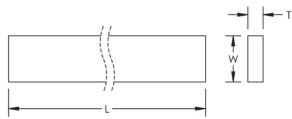

Lengte (L): 4000mm

Gewicht van de eenheid: 4.45 kg

DIAGRAMMEN

WAARSCHUWING

nVent-producten moeten alleen worden geïnstalleerd en gebruikt zoals aangegeven in de instructiebladen en trainingsmateriaal van nVent. Instructiebladen zijn beschikbaar op www.nvent.com en bij uw nVent klantenservicevertegenwoordiger. Onjuiste installatie, misbruik, verkeerde toepassing of ander falen om de instructies en waarschuwingen van nVent volledig te volgen, kan leiden tot productstoringen, schade aan eigendommen, ernstig lichamelijke letsel en de dood en/of uw garantie ongeldig maken.

Noord-Amerika

+1.800.753.9221
optie 1 – Klantenservice
optie 2 – Technische
ondersteuning

Europa

Nederland:
+31 800-0200135
Frankrijk:
+33 800 901 793

Europa

Duitsland:
800 1890272
andere landen:
+31 13 5835404