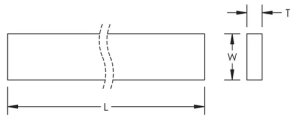

Lengte (L): 4000mm

Gewicht van de eenheid: 17.8 kg

DIAGRAMMEN

WAARSCHUWING

nVent-producten moeten alleen worden geïnstalleerd en gebruikt zoals aangegeven in de instructiebladen en trainingsmateriaal van nVent. Instructiebladen zijn beschikbaar op www.nvent.com en bij uw nVent klantenservicevertegenwoordiger. Onjuiste installatie, misbruik, verkeerde toepassing of ander falen om de instructies en waarschuwingen van nVent volledig te volgen, kan leiden tot productstoringen, schade aan eigendommen, ernstig lichamelijke letsel en de dood en/of uw garantie ongeldig maken.

Noord-Amerika

+1.800.753.9221
optie 1 – Klantenservice
optie 2 – Technische
ondersteuning

Europa

Nederland:
+31 800-0200135
Frankrijk:
+33 800 901 793

Europa

Duitsland:
800 1890272
andere landen:
+31 13 5835404