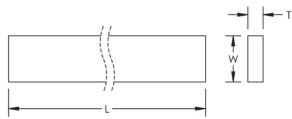

Lengte (L): 4000mm

Gewicht van de eenheid: 21.35 kg

DIAGRAMMEN

WAARSCHUWING

nVent-producten moeten alleen worden geïnstalleerd en gebruikt zoals aangegeven in de instructiebladen en trainingsmateriaal van nVent. Instructiebladen zijn beschikbaar op www.nvent.com en bij uw nVent klantenservicevertegenwoordiger. Onjuiste installatie, misbruik, verkeerde toepassing of ander falen om de instructies en waarschuwingen van nVent volledig te volgen, kan leiden tot productstoringen, schade aan eigendommen, ernstig lichamelijke letsel en de dood en/of uw garantie ongeldig maken.

Noord-Amerika

+1.800.753.9221

optie 1 – Klantenservice

optie 2 – Technische

ondersteuning

Europa

Nederland:

+31 800-0200135

Frankrijk:

+33 800 901 793

Europa

Duitsland:

800 1890272

andere landen:

+31 13 5835404