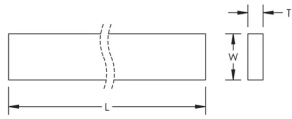

Massief koperen busbar, 80 mm x 10 mm x 4000 mm

CATALOGUSNUMMER

PCB-4M-80X10

CERTIFICERINGEN

KENMERKEN

Heavy-duty power connection

Circuit breaker, generator and prefabricated power network conductor

Alternative to large and multiple cables

Earth/ground connection

Power distribution

Rounded edges

PRODUCTKENMERKEN

Artikelnummer: 550920

Materiaal: Koper

Breedte (W): 80 mm

Dikte (T): 10 mm

Lengte (L): 4000mm

Gewicht van de eenheid: 28.5 kg

DIAGRAMMEN

WAARSCHUWING

nVent-producten moeten alleen worden geïnstalleerd en gebruikt zoals aangegeven in de instructiebladen en trainingsmateriaal van nVent. Instructiebladen zijn beschikbaar op www.nvent.com en bij uw nVent klantenservicevertegenwoordiger. Onjuiste installatie, misbruik, verkeerde toepassing of ander falen om de instructies en waarschuwingen van nVent volledig te volgen, kan leiden tot productstoringen, schade aan eigendommen, ernstig lichamelijke letsel en de dood en/of uw garantie ongeldig maken.