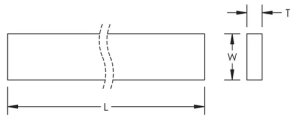

Lengte (L): 4000mm

Gewicht van de eenheid: 35.6 kg

DIAGRAMMEN

WAARSCHUWING

nVent-producten moeten alleen worden geïnstalleerd en gebruikt zoals aangegeven in de instructiebladen en trainingsmateriaal van nVent. Instructiebladen zijn beschikbaar op www.nvent.com en bij uw nVent klantenservicevertegenwoordiger. Onjuiste installatie, misbruik, verkeerde toepassing of ander falen om de instructies en waarschuwingen van nVent volledig te volgen, kan leiden tot productstoringen, schade aan eigendommen, ernstig lichamelijk letsel en de dood en/of uw garantie ongeldig maken.

Noord-Amerika

+1.800.753.9221

optie 1 – Klantenservice

optie 2 – Technische

ondersteuning

Europa

Nederland:

+31 800-0200135

Frankrijk:

+33 800 901 793

Europa

Duitsland:

800 1890272

andere landen:

+31 13 5835404