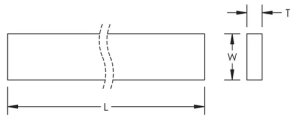

Massief koperen busbar, 120 mm x 10 mm x 4000 mm

CATALOGUSNUMMER

PCB-4M-120X10

CERTIFICERINGEN

KENMERKEN

Heavy-duty power connection

Circuit breaker, generator and prefabricated power network conductor

Alternative to large and multiple cables

Earth/ground connection

Power distribution

Rounded edges

PRODUCTKENMERKEN

Artikelnummer: 550940

Materiaal: Koper

Breedte (W): 120 mm

Dikte (T): 10 mm

Lengte (L): 4000mm

Gewicht van de eenheid: 42.8 kg

DIAGRAMMEN

WAARSCHUWING

nVent-producten moeten alleen worden geïnstalleerd en gebruikt zoals aangegeven in de instructiebladen en trainingsmateriaal van nVent. Instructiebladen zijn beschikbaar op www.nvent.com en bij uw nVent klantenservicevertegenwoordiger. Onjuiste installatie, misbruik, verkeerde toepassing of ander falen om de instructies en waarschuwingen van nVent volledig te volgen, kan leiden tot productstoringen, schade aan eigendommen, ernstig lichamelijk letsel en de dood en/of uw garantie ongeldig maken.