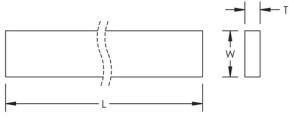

Lengte (L): 4000mm

Gewicht van de eenheid: 57 kg

DIAGRAMMEN

WAARSCHUWING

nVent-producten moeten alleen worden geïnstalleerd en gebruikt zoals aangegeven in de instructiebladen en trainingsmateriaal van nVent. Instructiebladen zijn beschikbaar op www.nvent.com en bij uw nVent klantenservicevertegenwoordiger. Onjuiste installatie, misbruik, verkeerde toepassing of ander falen om de instructies en waarschuwingen van nVent volledig te volgen, kan leiden tot productstoringen, schade aan eigendommen, ernstig lichamelijke letsel en de dood en/of uw garantie ongeldig maken.

Noord-Amerika

+1.800.753.9221
optie 1 – Klantenservice
optie 2 – Technische
ondersteuning

Europa

Nederland:
+31 800-0200135
Frankrijk:
+33 800 901 793

Europa

Duitsland:
800 1890272
andere landen:
+31 13 5835404