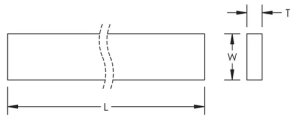

Lengte (L): 4000mm

Gewicht van de eenheid: 14.25 kg

DIAGRAMMEN

WAARSCHUWING

nVent-producten moeten alleen worden geïnstalleerd en gebruikt zoals aangegeven in de instructiebladen en trainingsmateriaal van nVent. Instructiebladen zijn beschikbaar op www.nvent.com en bij uw nVent klantenservicevertegenwoordiger. Onjuiste installatie, misbruik, verkeerde toepassing of ander falen om de instructies en waarschuwingen van nVent volledig te volgen, kan leiden tot productstoringen, schade aan eigendommen, ernstig lichamelijk letsel en de dood en/of uw garantie ongeldig maken.

Noord-Amerika

+1.800.753.9221
optie 1 – Klantenservice
optie 2 – Technische
ondersteuning

Europa

Nederland:
+31 800-0200135
Frankrijk:
+33 800 901 793

Europa

Duitsland:
800 1890272
andere landen:
+31 13 5835404