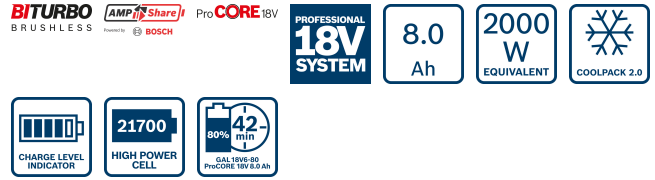

Productgegevensblad

Elektrisch gereedschap voor ambacht en industrie

Voordelen:

- De nieuwste celtechnologie en intelligent accumanagement leveren tot wel 87% meer vermogen dan gewone accu's
- COOLPACK 2.0-technologie zorgt dankzij een uitstekende warmte-afvoer voor een 135 % langere levensduur dan bij standaardaccu's
- Compatibel met alle machines en opladers van het Bosch Professional 18V System en de AMPShare-alliantie

Leveromvang

in kartonnen doos met 1 x 8,0 Ah ProCORE18V Li-Ion-accu

Bestelnummer: 1600A016GK

* Vrijblijvende adviesprijs excl. btw

Bij de prijs inbegrepen:

Kartonnen doos
1 x accu ProCORE18V 8.0Ah
1 600 A01 6GK

Professional set:
accuschroefklopboormachine GSB
18V-150 C + 3 x ProCORE18V 8.0Ah
+ GAL 1880 CV in L-BOXX

Bestelnummer: 0615A5002Y

* Vrijblijvende adviesprijs excl. btw

Bij de prijs inbegrepen: