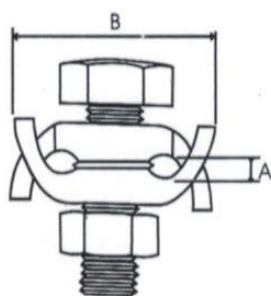

## AARDKLAUWEN 1 BOUT

Referenties	sectie mm <sup>2</sup>	Capaciteit	A	B	L
OR40561	6-16	3-5	5.00	24.25	20.75
OR40562	25-50	6-8	9.00	29.00	24.25
OR40563	50-70	9-12	12.00	37.50	30.00