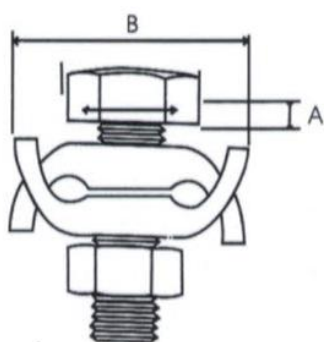

AARDKLAUWEN 2 BOUTEN

| Referenties | sectie mm ² | Capaciteit | A | B | L |
|-------------|------------------------|------------|-------|-------|-------|
| OR40564 | 6-16 | 3-5 | 5.00 | 24.50 | 32.00 |
| OR40565 | 25-50 | 6-8 | 9.00 | 28.75 | 37.00 |
| OR40566 | 50-70 | 9-12 | 12.00 | 40.00 | 44.75 |
| OR40567 | 70-95 | 12-14 | 14.00 | 54.50 | 63.00 |
| OR40568 | 95-150 | 14-16 | 16.00 | 62.25 | 62.00 |
| OR40569 | 150-300 | 16-22 | 22.00 | 22.00 | 62.00 |