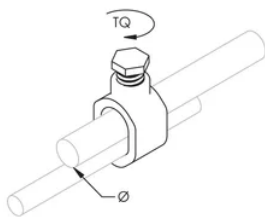

Klem van aardingspen, stang naar geleider, Brons

CERTIFICERINGEN

KENMERKEN

Voor gebruik met verkoperde aardingsstangen

Onderdelen die voldoen aan UL 467 zijn geschikt voor direct begraving in de grond of beton

SPECIFICATIES

Table 1/2

Catalogusnummer	Artikelnummer	Materiaal	Diameter van de aardstang, nominaal	Diameter van de grondstang, werkelijk (Ø)	Diameter geleider	Maat moersleutel
CP38	158155	Silicon Bronze	3/8"	9.7 mm	#10 vast - #2 gestrand, 6 mm ² Solid - 25 mm ² Stranded	9/16"
C12	158260	Gunmetal	1/2"	12.5 - 12.7 mm	50 mm ² gestrand Max	14 mm

Catalogusnummer	Artikelnummer	Materiaal	Diameter vande aardstang, nominaal	Diameter vande grondstang, werkelijk (Ø)	Diameter geleider	Maat moersleutel
CP58	158165	Silicon Bronze	1/2" - 5/8"	12.5 - 14.2 mm	#10 vast - #2 gestrand, 6 mm ² Solid - 25 mm ² Stranded	3/4"
C58	158160	Gunmetal	1/2" - 5/8"	12.5 - 15 mm	70 mm ² gestrand Max	14 mm
C19	156900	Gunmetal	5/8" - 3/4"	14.2 - 19 mm	70 mm ² gestrand Max	14 mm
C200	156910	Gunmetal	5/8" - 3/4"	14.2 - 20 mm	70 mm ² gestrand Max	24 mm
C34	158170	Gunmetal	5/8" - 3/4"	14.2 - 17.2 mm	70 mm ² gestrand Max	14 mm
HDC1	158250	Silicon Bronze	1"	25.4 mm	#8 vast - 4/0 gestrand, 10 mm ² Solid - 95 mm ² Stranded	13/16"

Table 2/2

Catalogusnummer	Artikelnummer	Volvoet aan	Koppel (TQ)	Certificeringen
CP38	158155		16.90 - 25.4 N·m	UL
C12	158260		25 N·m Max	
CP58	158165	IEC® EN 62561-1	16.90 - 25.4 N·m	cUL, UL, CSA, RUS, CSA-US
C58	158160	IEC® EN 62561-1	25 N·m Max	
C19	156900		25 N·m Max	
C200	156910		25 N·m Max	
C34	158170	IEC® EN 62561-1	25 N·m Max	
HDC1	158250		50.8 N·m	cUL, UL