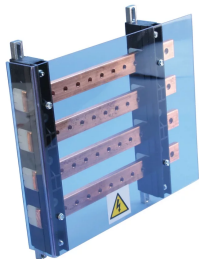

TRC vierpolige verdeelblok, 630 A.

CERTIFICERINGEN

KENMERKEN

Na uitpakken direct klaar voor gebruik, installatietijd en arbeid besparend

RoHS-conform

Transparent protection cover

Bolts included for output connections

Easy accessibility for wiring

SPECIFICATIES

Catalogusnummer	TRC-630A
Artikelnummer	563190
Materiaal	Copper Glass Fibre Reinforced Polyamide Plexiglass
Max. Bedrijfsspanning, IEC (UI)	1000
Piek kortsluitstroom (IPK)	84kA
Kortstondige houdstroom (Icw) 1s	52kA

Catalogusnummer	TRC-630A
Lijnzijde aantal aansluitingen	1
Lastzijde aantal aansluitingen	8
Grootte van het gat (HS)	10 mm
Draadmaat (TS)	M8
Diepte (D)	60mm
Hoogte (H)	338 - 390 mm
Breedte (W)	340 mm
A	290 mm
Gewicht van de eenheid	4.8 kg
Brandbaar vermogen	UL® 94V-0
Voldoet aan	IEC® 60439.1 IEC® 61439,1 IEC® 60695-2-11 (Glow Wire Test 960 °C)