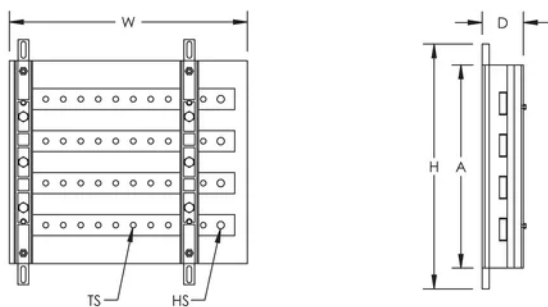

Catalogusnummer	TRC-630A
Lijnzijde aantal aansluitingen	1
Lastzijde aantal aansluitingen	8
Grootte van het gat (HS)	10 mm
Draadmaat (TS)	M8
Diepte (D)	60mm
Hoogte (H)	338 - 390 mm
Breedte (W)	340 mm
A	290 mm
Gewicht van de eenheid	4.8 kg
Brandbaar vermogen	UL® 94V-0
Voldoet aan	IEC® 60439.1 IEC® 61439,1 IEC® 60695-2-11 (Glow Wire Test 960 °C)

AANVULLENDE PRODUCTGEGEVENS

Die netzseitigen und lastseitigen Anschlüsse sind pro Pol.

DIAGRAMMEN

WAARSCHUWING

nVent-producten moeten alleen worden geïnstalleerd en gebruikt zoals aangegeven in de instructiebladen en trainingsmateriaal van nVent. Instructiebladen zijn beschikbaar op www.nvent.com en bij uw nVent klantenservicevertegenwoordiger. Onjuiste installatie, misbruik, verkeerde toepassing of ander falen om de instructies en waarschuwingen van nVent volledig te volgen, kan leiden tot productstoringen, schade aan eigendommen, ernstig lichamelijke letsel en de dood en/of uw garantie ongeldig maken.