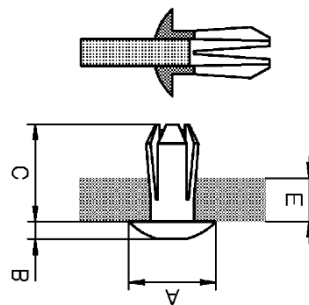

PVC RIVET VOOR DRAADGOTEN

NIK

Referenties	Boordiameter	E	A	B	C
NIK 4	3.5	4-5	7	1.5	8.4
NIK 5	5	5-6	10	2	11
NIK 6	6.2	5-6	10	2	12