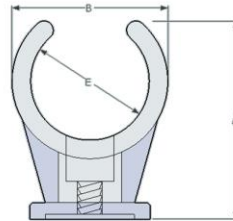

Vorkklemmen

Enkel

Referentie	Maat	A	B	E	Verpakking
93016	S16/18	29	22	16	100
93020	S19/23	33	26	19	100
93025	S25/28	40	34	25	50
93035	S35	49	42	32	50
93042	S42	55	48	36	25

Dubbel

Referentie	Maat	A	B	C	D	E	Verpakking
93116	D16/18	30	22,5	55	33,5	16	50
93120	D19/23	34	26	62	43,6	19	50
93125	D25/28	39	30,5	71,5	41	25	25