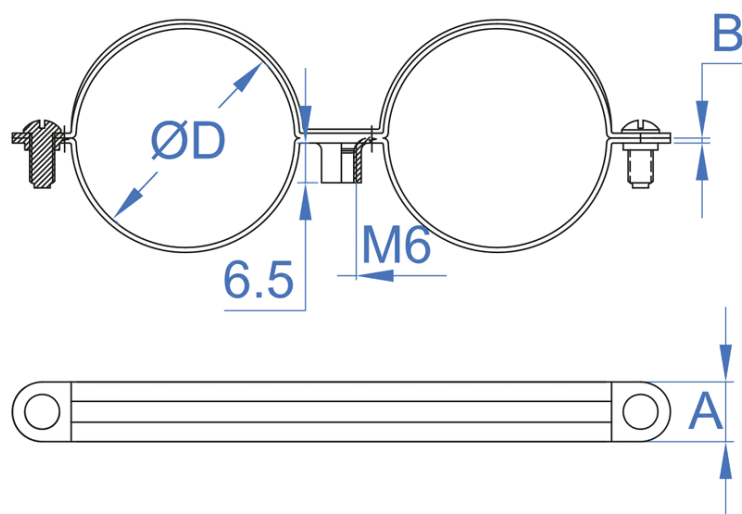

## DUBBELE METALEN BEUGELS

Dubbele buisklem voor het parallel vastzetten van lichtgewicht buizen van Ø12 tot Ø30 mm (afhankelijk van het model).

Maakt de installatie mogelijk van stalen, koperen of PVC-buizen in gas-, riool- of elektriciteitssystemen.

M6-inzetstuk.

Gemaakt van staal met een matte afwerking.

Stalen profiel, 1-1,2 mm dik.

## DUBBELE METALEN BEUGELS

Code	Referentie	Afmetingen	Ø D [mm]	MAXIMALE BELASTING	Verpakking
ABD6012	006012	12 (M6)	12	100	50
ABD6015	006016	15 (M6)	15	100	50
ABD6018	006018	18 (M6)	18	100	50
ABD6022	006022	22 (M6)	22	100	50
ABD6028	006028	28 (M6)	28	100	50