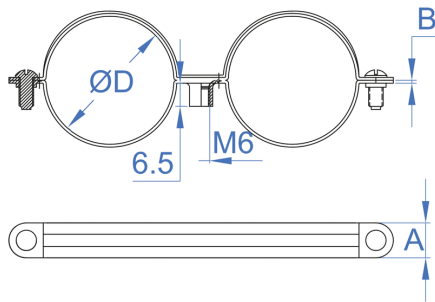

## DUBBELE METALEN BEUGELS

Dubbele buisklem voor het parallel vastzetten van lichtgewicht buizen van Ø12 tot Ø30 mm (afhankelijk van het model).

Maakt de installatie mogelijk van stalen, koperen of PVC-buizen in gas-, riool- of elektriciteitssystemen.

M6-inzetstuk.

Gemaakt van staal met een matte afwerking.

Stalen profiel, 1-1,2 mm dik.

## DUBBELE METALEN BEUGELS

Code	Referentie	Afmetingen	Ø D [mm]	MAXIMALE BELASTING	Verpakking
ABD6012	006012	12 (M6)	12	100	50
ABD6015	006016	15 (M6)	15	100	50
ABD6018	006018	18 (M6)	18	100	50
ABD6022	006022	22 (M6)	22	100	50
ABD6028	006028	28 (M6)	28	100	50