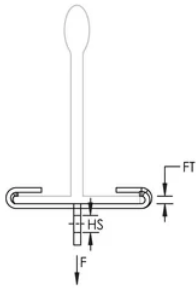

Draaiclip met 90° voor montage op wit 24mm T-plafond profiel, 6,4 mm gat

CATALOGUSNUMMER

4G16HWH

CERTIFICERINGEN

KENMERKEN

Verschaft een bevestigingspunt voor nVent CADDY Speed Link, plafond draad of S-haken met ketting aan T-profielen

Snelle, eenvoudige en betrouwbare opdraai-installatie

Geen gereedschap nodig voor montage

PRODUCTKENMERKEN

Artikelnummer: 576950

Materiaal: Verenstaal

Voltooien: Gelakt

Kleur: Wit

Grootte van het gat (HS): 6.4 mm

Flensdikte (FT): 1.5 mm Max

T-rastergrootte: 24mm

DIAGRAMMEN

WAARSCHUWING

nVent-producten moeten alleen worden geïnstalleerd en gebruikt zoals aangegeven in de instructiebladen en trainingsmateriaal van nVent. Instructiebladen zijn beschikbaar op www.nvent.com en bij uw nVent klantenservicevertegenwoordiger. Onjuiste installatie, misbruik, verkeerde toepassing of ander falen om de instructies en waarschuwingen van nVent volledig te volgen, kan leiden tot productstoringen, schade aan eigendommen, ernstig lichamelijk letsel en de dood en/of uw garantie ongeldig maken.