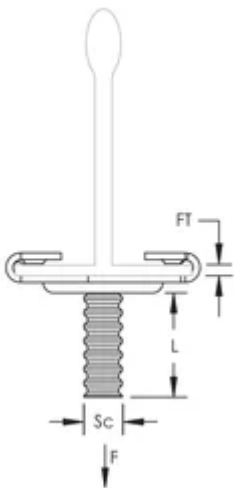

Catalogusnummer	Artikelnummer	Voltooien	Kleur	Flensdikte (FT)	T-rastergrootte	Schroefdiameter (Sc)
4G16M11	178600	nVent CADDY Armour	Grijs	1.5 mm	24mm	6
4G16M11WH	178620	Gelakt	Wit	1.5 mm	24mm	6
4G16M7	178590	nVent CADDY Armour	Grijs	1.5 mm	24mm	6
4G16M16WH	576940	Gelakt	Wit	1.5 mm	24mm	6

Table 2/2

Catalogusnummer	Artikelnummer	Schroeflengte (L)	Statische belasting
4G16M16	171900	16mm	220N
4G16M25	176880	25mm	220N
4G16M11	178600	11mm	220N
4G16M11WH	178620	11mm	220N
4G16M7	178590	7mm	220N
4G16M16WH	576940	16mm	220N

DIAGRAMMEN