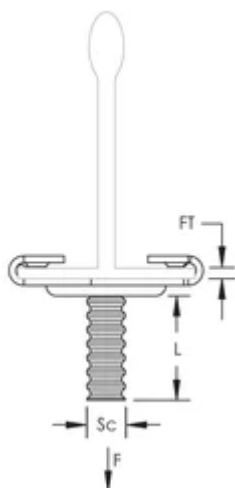

Draaibare clip met tapeind 4G24

CERTIFICERINGEN

KENMERKEN

Ter bevestiging van lichtarmaturen onder akoestisch T-plafondprofielen

Geen gereedschap nodig voor montage

Snelle, eenvoudige en betrouwbare opdraai-installatie

Ontworpen om krassen van T-plafondprofiel te beperken

Moer apart verkrijgbaar

SPECIFICATIES

Materiaal: Verenstaal;Staal

Table 1/2

Catalogusnummer	Artikelnummer	Voltooien	Kleur	Schroeflengte (L)	Flensdikte (FT)	T-rastergrootte
4G24M16WHSP 25	172290	Gelakt	Wit	16mm	1.5 mm	24mm
4G24M11WH	171840	Gelakt	Wit	11mm	1.5 mm	24mm

Catalogusnummer	Artikelnummer	Voltooien	Kleur	Schroeflengte (L)	Flensdikte (FT)	T-rastergrootte
4G24M25WHSP25	172300	Gelakt	Wit	25mm	1.5 mm	24mm
4G24M16	171710	nVent CADDY Armour	Grijs	16mm	1.5 mm	24mm
4G24M25	171730	nVent CADDY Armour	Grijs	25mm	1.5 mm	24mm
4G24M11	171680	nVent CADDY Armour	Grijs	11mm	1.5 mm	24mm
4G24M16WH	171860	Gelakt	Wit	16mm	1.5 mm	24mm

Table 2/2

Catalogusnummer	Artikelnummer	Schroefdiameter (Sc)	Statische belasting
4G24M16WHSP25	172290	6	220N
4G24M11WH	171840	6	220N
4G24M25WHSP25	172300	6	220N
4G24M16	171710	6	220N
4G24M25	171730	6	220N
4G24M11	171680	6	220N
4G24M16WH	171860	6	220N