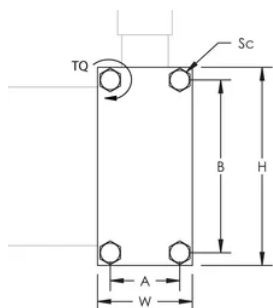

DIAGRAMMEN

WAARSCHUWING

nVent-producten moeten alleen worden geïnstalleerd en gebruikt zoals aangegeven in de instructiebladen en trainingsmateriaal van nVent. Instructiebladen zijn beschikbaar op www.nvent.com en bij uw nVent klantenservicevertegenwoordiger. Onjuiste installatie, misbruik, verkeerde toepassing of ander falen om de instructies en waarschuwingen van nVent volledig te volgen, kan leiden tot productstoringen, schade aan eigendommen, ernstig lichamelijk letsel en de dood en/of uw garantie ongeldig maken.

Noord-Amerika

+1.800.753.9221

optie 1 – Klantenservice

optie 2 – Technische

ondersteuning

Europa

Nederland:

+31 800-0200135

Frankrijk:

+33 800 901 793

Europa

Duitsland:

800 1890272

andere landen:

+31 13 5835404

APAC

Shanghai:

+ 86 21 2412 1618/19

Sydney:

+61 2 9751 8500

Ons krachtige merkenportfolio:

CADDY

ERICO

HOFFMAN

ILSCO

SCHROFF

TRACHTE