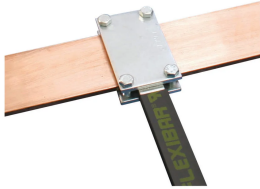

FC nVent ERIFLEX flexibele stang naar railklem

CERTIFICERINGEN

KENMERKEN

Snelle en gemakkelijke installatie

RoHS-conform

Connects nVent ERIFLEX Flexibar to copper busbar

Two plates complete with screws

Allows for excellent electrical contact

Ideal for on site modifications

SPECIFICATIES

Kwaliteitsklasse:	8.8
Klemcapaciteit:	20mm
Afwerking:	Elektrolytisch verzinkt
Materiaal:	Staal

Table 1/2

Catalogusnummer	Artikelnummer	Stroomrailbreedte	Geleiderbreedte	Hoogte (H)	Breedte (W)	A
-----------------	---------------	-------------------	-----------------	------------	-------------	---

FC50X24	553020	50 mm	20 - 24 mm	75 mm	52 mm	36 mm
FC50X32	553030	50 mm	32 mm	75 mm	60 mm	44 mm
FC50X40	553040	50 mm	40 mm	75 mm	68 mm	52 mm
FC80X24	553050	80 mm	20 - 24 mm	105 mm	52 mm	36 mm
FC80X32	553060	80 mm	32 mm	105 mm	60 mm	44 mm
FC80X50	553070	80 mm	50 mm	105 mm	78 mm	62 mm
FC100X32	568700	100 mm	32 mm	125 mm	60 mm	44 mm
FC120X32	568730	120 mm	32 mm	145 mm	60 mm	44 mm