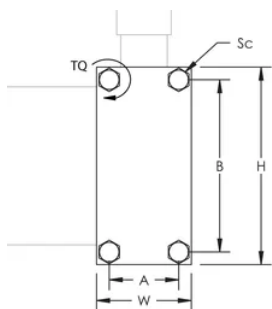

Two plates complete with screws

Allows for excellent electrical contact

Ideal for on site modifications

PRODUCTKENMERKEN

Artikelnummer: 568730

Materiaal: Staal

Afwerking: Elektrolytisch verzinkt

Kwaliteitsklasse: 8.8

Klemcapaciteit: 20mm

Stroomrailbreedte: 120 mm

Geleiderbreedte: 32 mm

Hoogte (H): 145 mm

Breedte (W): 60 mm

A: 44 mm

B: 130 mm

Schroefdiameter (Sc): 8

Aanhaalmoment (TQ): 10 N·m

Gewicht eenheid: 0.76 kg

DIAGRAMMEN

WAARSCHUWING

nVent-producten moeten alleen worden geïnstalleerd en gebruikt zoals aangegeven in de instructiebladen en trainingsmateriaal van nVent. Instructiebladen zijn beschikbaar op www.nvent.com en bij uw nVent klantenservicevertegenwoordiger. Onjuiste installatie, misbruik, verkeerde toepassing of ander falen om de instructies en waarschuwingen van nVent volledig te volgen, kan leiden tot productstoringen, schade aan eigendommen, ernstig lichamelijk letsel en de dood en/of uw garantie ongeldig maken.