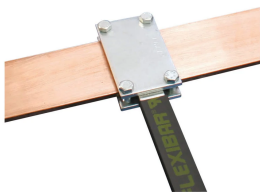

FC nVent ERIFLEX Flexibar to Busbar Clamp, 120 mm Busbar Width, 32 mm

CATALOGUSNUMMER

FC120X32

CERTIFICERINGEN

KENMERKEN

Snelle en gemakkelijke installatie

RoHS-conform

Connects nVent ERIFLEX Flexibar to copper busbar

Two plates complete with screws

Allows for excellent electrical contact

Ideal for on site modifications

PRODUCTKENMERKEN

Artikelnummer: 568730

Materiaal: Staal

Afwerking: Elektrolytisch verzinkt

Kwaliteitsklasse: 8.8

Klemcapaciteit: 20mm

Stroomrailbreedte: 120 mm

Geleiderbreedte: 32 mm

Hoogte (H): 145 mm

Breedte (W): 60 mm

A: 44 mm

B: 130 mm

Schroefdiameter (Sc): 8