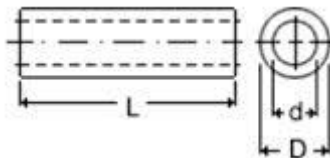

## DRAADSTANG VERBINDINGSSTUK

**M8**

d : M8

D : 12mm

L : 35 mm

Referentie : **ENT. M8**

Verpakking : **100 st.**