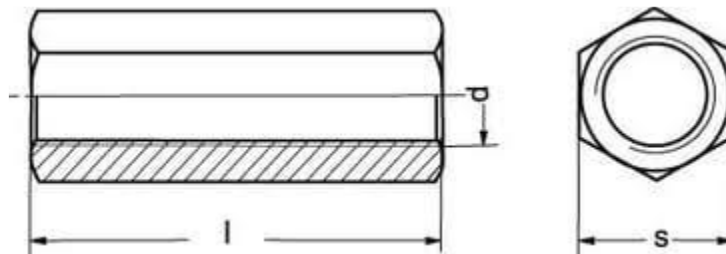

DRAADSTANG ZESKANT VERBINDINGSSTUK M6

d : M6

D : 10mm

L : 30 mm

Referentie : **ENT.H. M6x30**