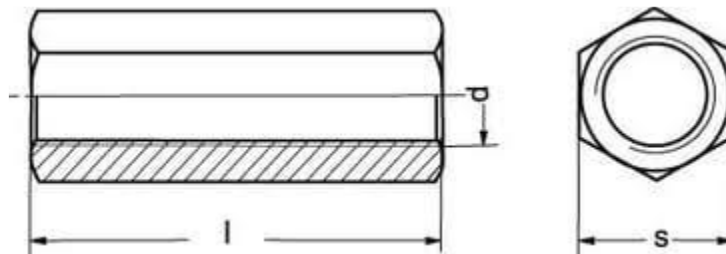

## DRAADSTANG ZESKANT VERBINDINGSSTUK M8

d : M8

D : 13mm

L : 30 mm

Referentie : **ENT.H. M8x30**