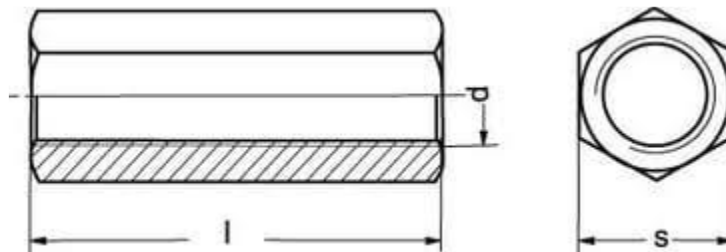

DRAADSTANG ZESKANT VERBINDINGSSTUK M8

d : M8

D : 13mm

L : 35 mm

Referentie : **ENT.H. M8x35**