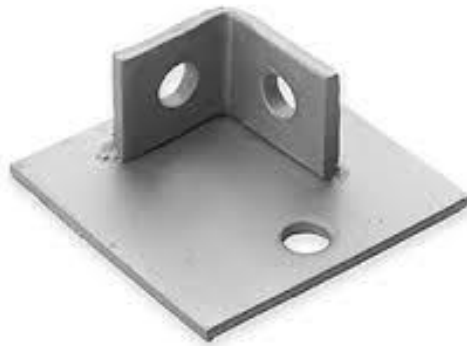

KOPPLAAT B 501 F

- Bodemplaaf met dubbele bevestiging
- Thermisch verzinkt
- Gatdiameter: 13mm – M12
- Afmetingen: 100 x 100 mm
- Hoogte: 40 mm