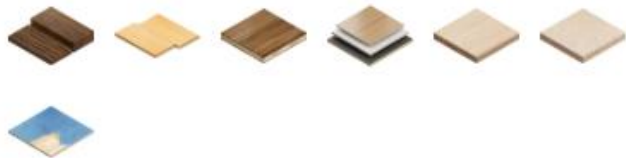

### Ontworpen voor het schuren van hout en verf

- Lange levensduur bij het schuren van hout en verf
- Scheurvaste rug van X-textiel
- Extra sterke riemverbinding voor de zwaarste uitdagingen

#### Materiaal