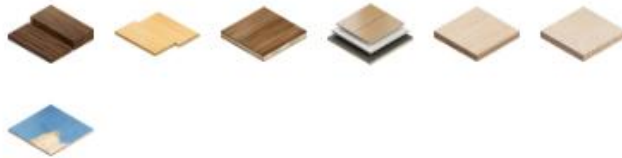

Ontworpen voor het schuren van hout en verf

- Lange levensduur bij het schuren van hout en verf
- Scheurvaste rug van X-textiel
- Extra sterke riemverbinding voor de zwaarste uitdagingen

Materiaal

Machine