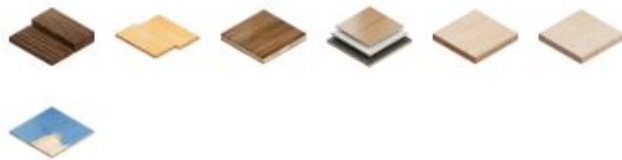

Ontworpen voor het schuren van hout en verf

- Lange levensduur bij het schuren van hout en verf
- Scheurvaste rug van X-textiel
- Extra sterke riemverbinding voor de zwaarste uitdagingen

Materiaal

Machine