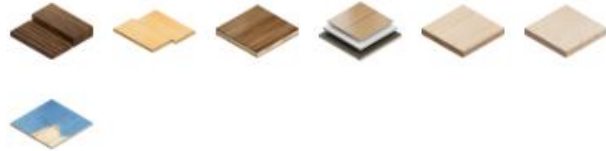

Uitzonderlijke afnamesnelheid

- C470 Best for Wood and Paint heeft een uitzonderlijke materiaalafname

Materiaal

Machine