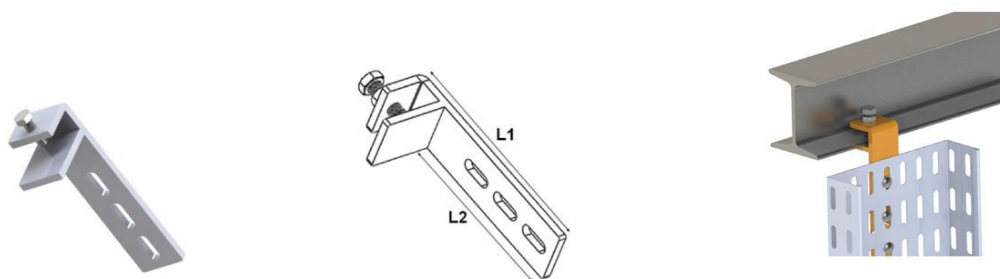

## BEVESTIGINGSKLEMSTUK VERTICAAL

- Voor montage op I-balken
- Beugel geleverd met stelschroef van 10 x 40 mm

SG-PSV 160	Horizontaal	160	127	25	PCE	0,400	Electrolytisch verzinkt
SG-PSV 253	Horizontaal	253	200	25	PCE	0,516	Electrolytisch verzinkt