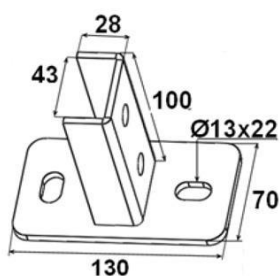

KOPPLAAT RVS SG-PTL

- Ondersteuning voor 41x21 en 41x41 rails
- Met voorgemonteerde schuifmoer
- Lichtgewicht model
- Gewicht : 0,80 Kg/st.

SG-PTL A2

Roestvrijstaal

SG-PTL F

Warmverzinkt