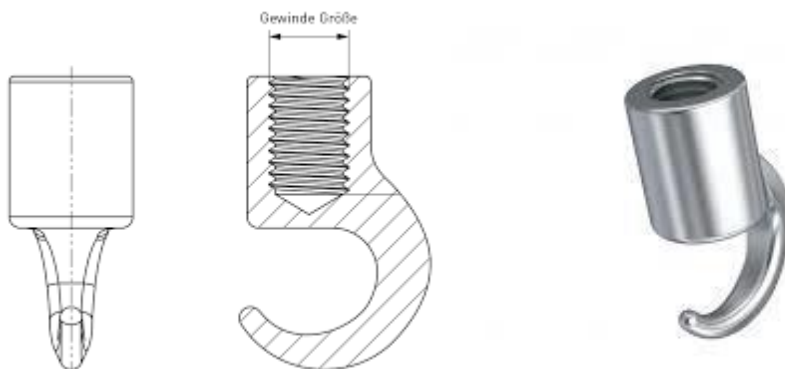

## OPHANGHAAK M6

Ophanghaken, met hun metrische binnenschroefdraad, bieden het voordeel van zowel veilige als gemakkelijk los te maken verbindingen. In tegenstelling tot gesloten oogjes op hijsogen, kunnen kabels of touwen bijvoorbeeld ook gemakkelijk van de haak worden verwijderd. Haakmoeren bieden zo flexibele ophangmogelijkheden in de industrie, handel en ambachten.

Referentie	Schroefdraad	Maeriaal
AH 6	M6	Smeedbaar gietijzer